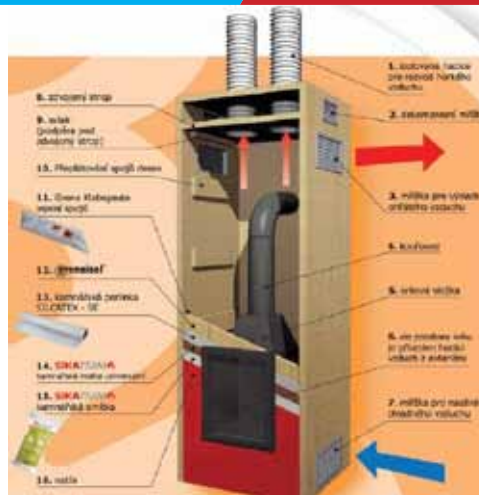

prodej stavebnin / půjčovna a prodej nářadí / servis / poradenství

Zámková dlažba GODELMANN

GODELMANN

obj. č.: 225989

od 549,-

Odstín Lasturové vápno, povrch Nativo nebo Antikplus
Tloušťka: 8, 10, 12 cm, barevně tónovaný povrch
12 druhů formátů, velké možnosti při pokládání

APPIASTONE
maloformátový

HIT MĚSÍCE!

GRENAISOL obj. č.: 123456
žáruvzdorné desky

od 349,- / ks

Betonové skruže

obj. č.: Skruž 1000x1000/120mm

1 859,-

- všechny druhy a všechny velikosti
- trvale skladem za velmi nízké ceny

- teplota do 1250 °C
- kompletní program pro stavbu krbů a kamen
- 600x800x30mm nebo 600x800x40mm
- trvale skladem