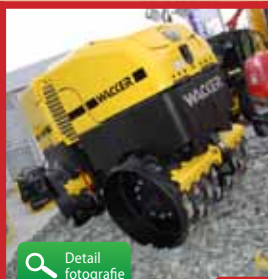

obj. č.: p340

Při zapůjčení kompletního systému
SLEVA 40%

- VÝHODY:** Rychlost řezu
Přesnost řezu = úspora PU pěny
Pořádek na staveništi
(Již žádné létající kulíčky)

~~250,-~~

190,-

Plošina Teleskopická

obj. č.: p318

pracovní výška:
25 metrů

boční dosah:
15,5 metrů

Plošina Nůžková

obj. č.: p249

pracovní výška 12 metrů

Válec Ježkový

obj. č.: p267

Hutnicí síla 68 kN