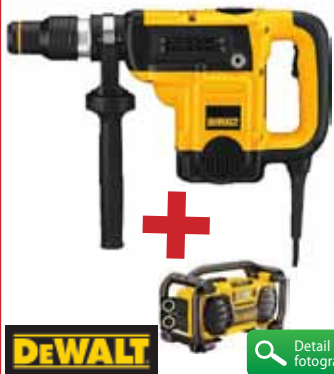

obj. č.: CD714CREW2

Příkon: 710W

Dárek:
40-ti dílná sada příslušenství
+ taška + USB autonabíječka
v hodnotě 790,- Kč ZDARMA

Akční cena

1 658,-

BLACK&DECKER

Opalovací Pistole

obj. č.: KX2000K

Příkon: 2 000W
regulace teploty 50-600°C

Akční cena

908,-

BLACK&DECKER

Kombinované Kladivo Dewalt obj. č.: D25501K

Příkon: 1 100W
hmotnost: 6,42 kg

Dárek:
rádio s nabíječkou
v hodnotě 6 990,- Kč ZDARMA

Akční cena

15 825,-

DEWALT

Kombinované Kladivo Dewalt obj. č.: D25013K

Příkon: 650W
hmotnost: 2,3 kg

Dárek:
Úhlová bruska 125mm
s příkonem 850W ZDARMA

Akční cena

4 158,-

DEWALT